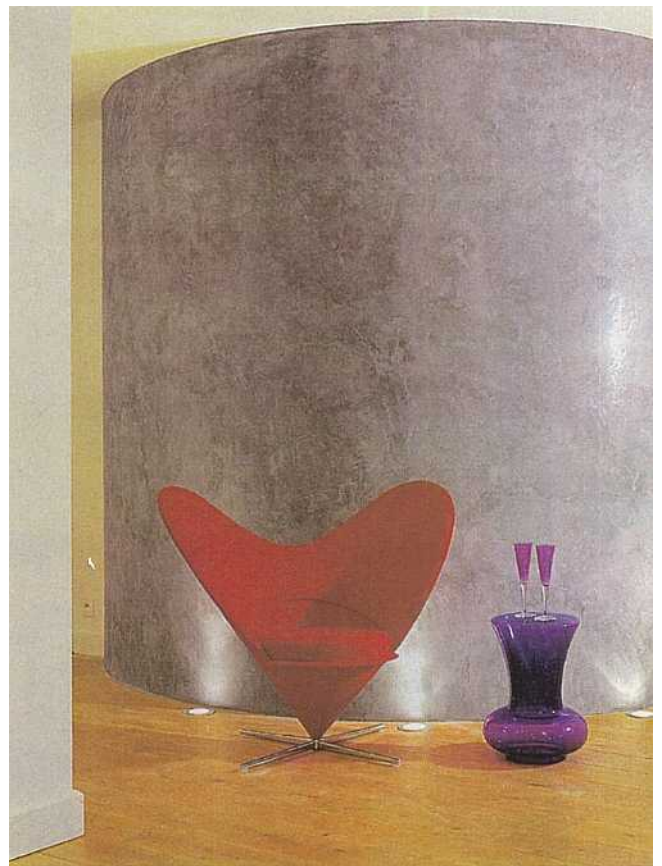

Signer vos murs La beauté des enduits naturels

Dans cet appartement parisien très moderne, B. Brun et M. Manil ont choisi de jouer sur les volumes et les matières. Le mur arrondi dans l'entrée, ouverte sur le séjour, constitue un élément décoratif fort à lui tout seul. Il est éclairé par des spots au sol, telle une oeuvre d'art. La réalisation de ce

stuc gris métal, qui rappelle le zinc oxydé, a nécessité cinq passes d'enduit fin en travaillant avec trois pigments différents pour obtenir ce très beau coloris. Conception BMA. Réalisation Ludovic Leymarie.

Fauteuil « Heart Cone » de Pan ton, tabouret Starck et flûtes, The Conran Shop.